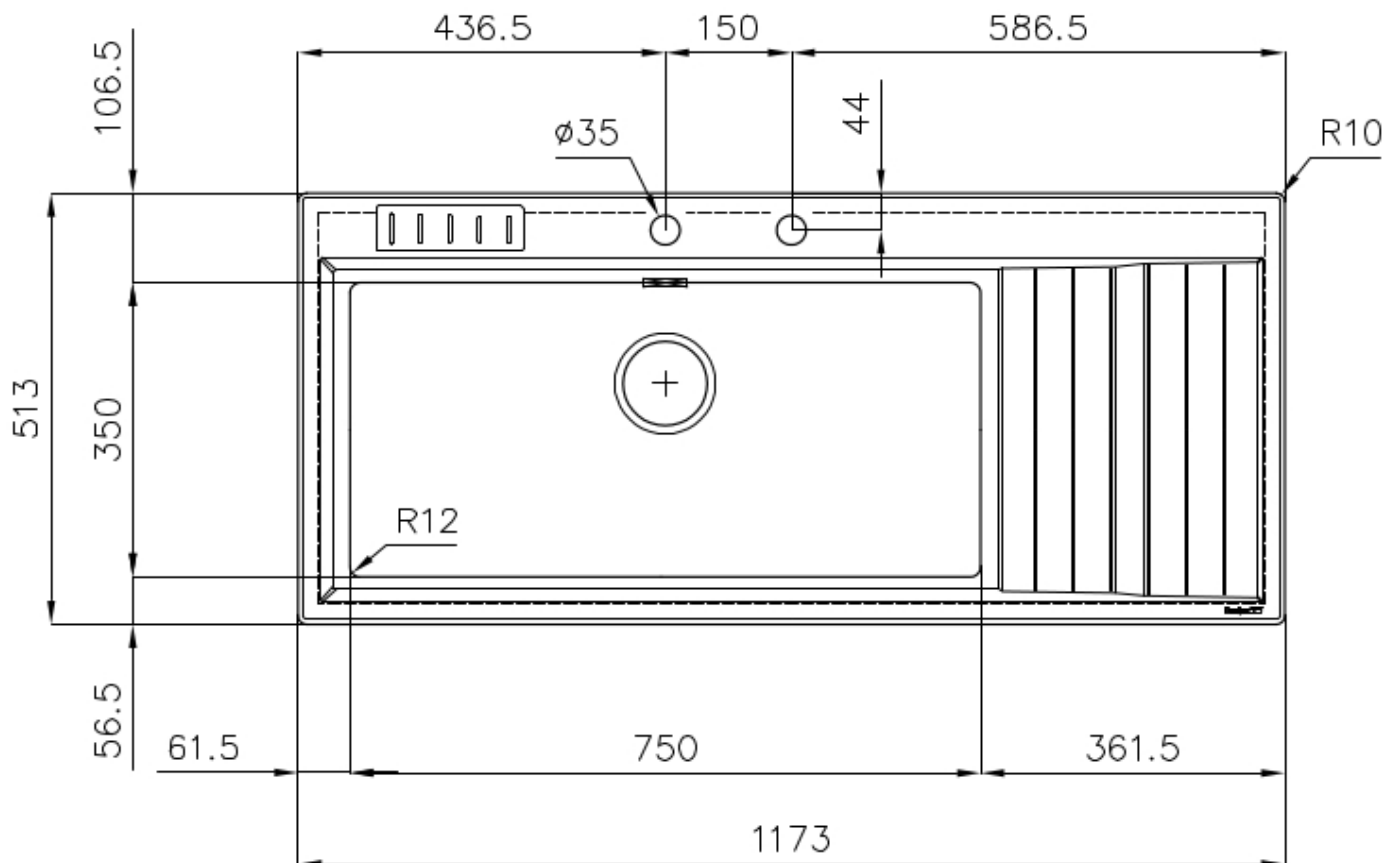

DIBUJOS TÉCNICOS